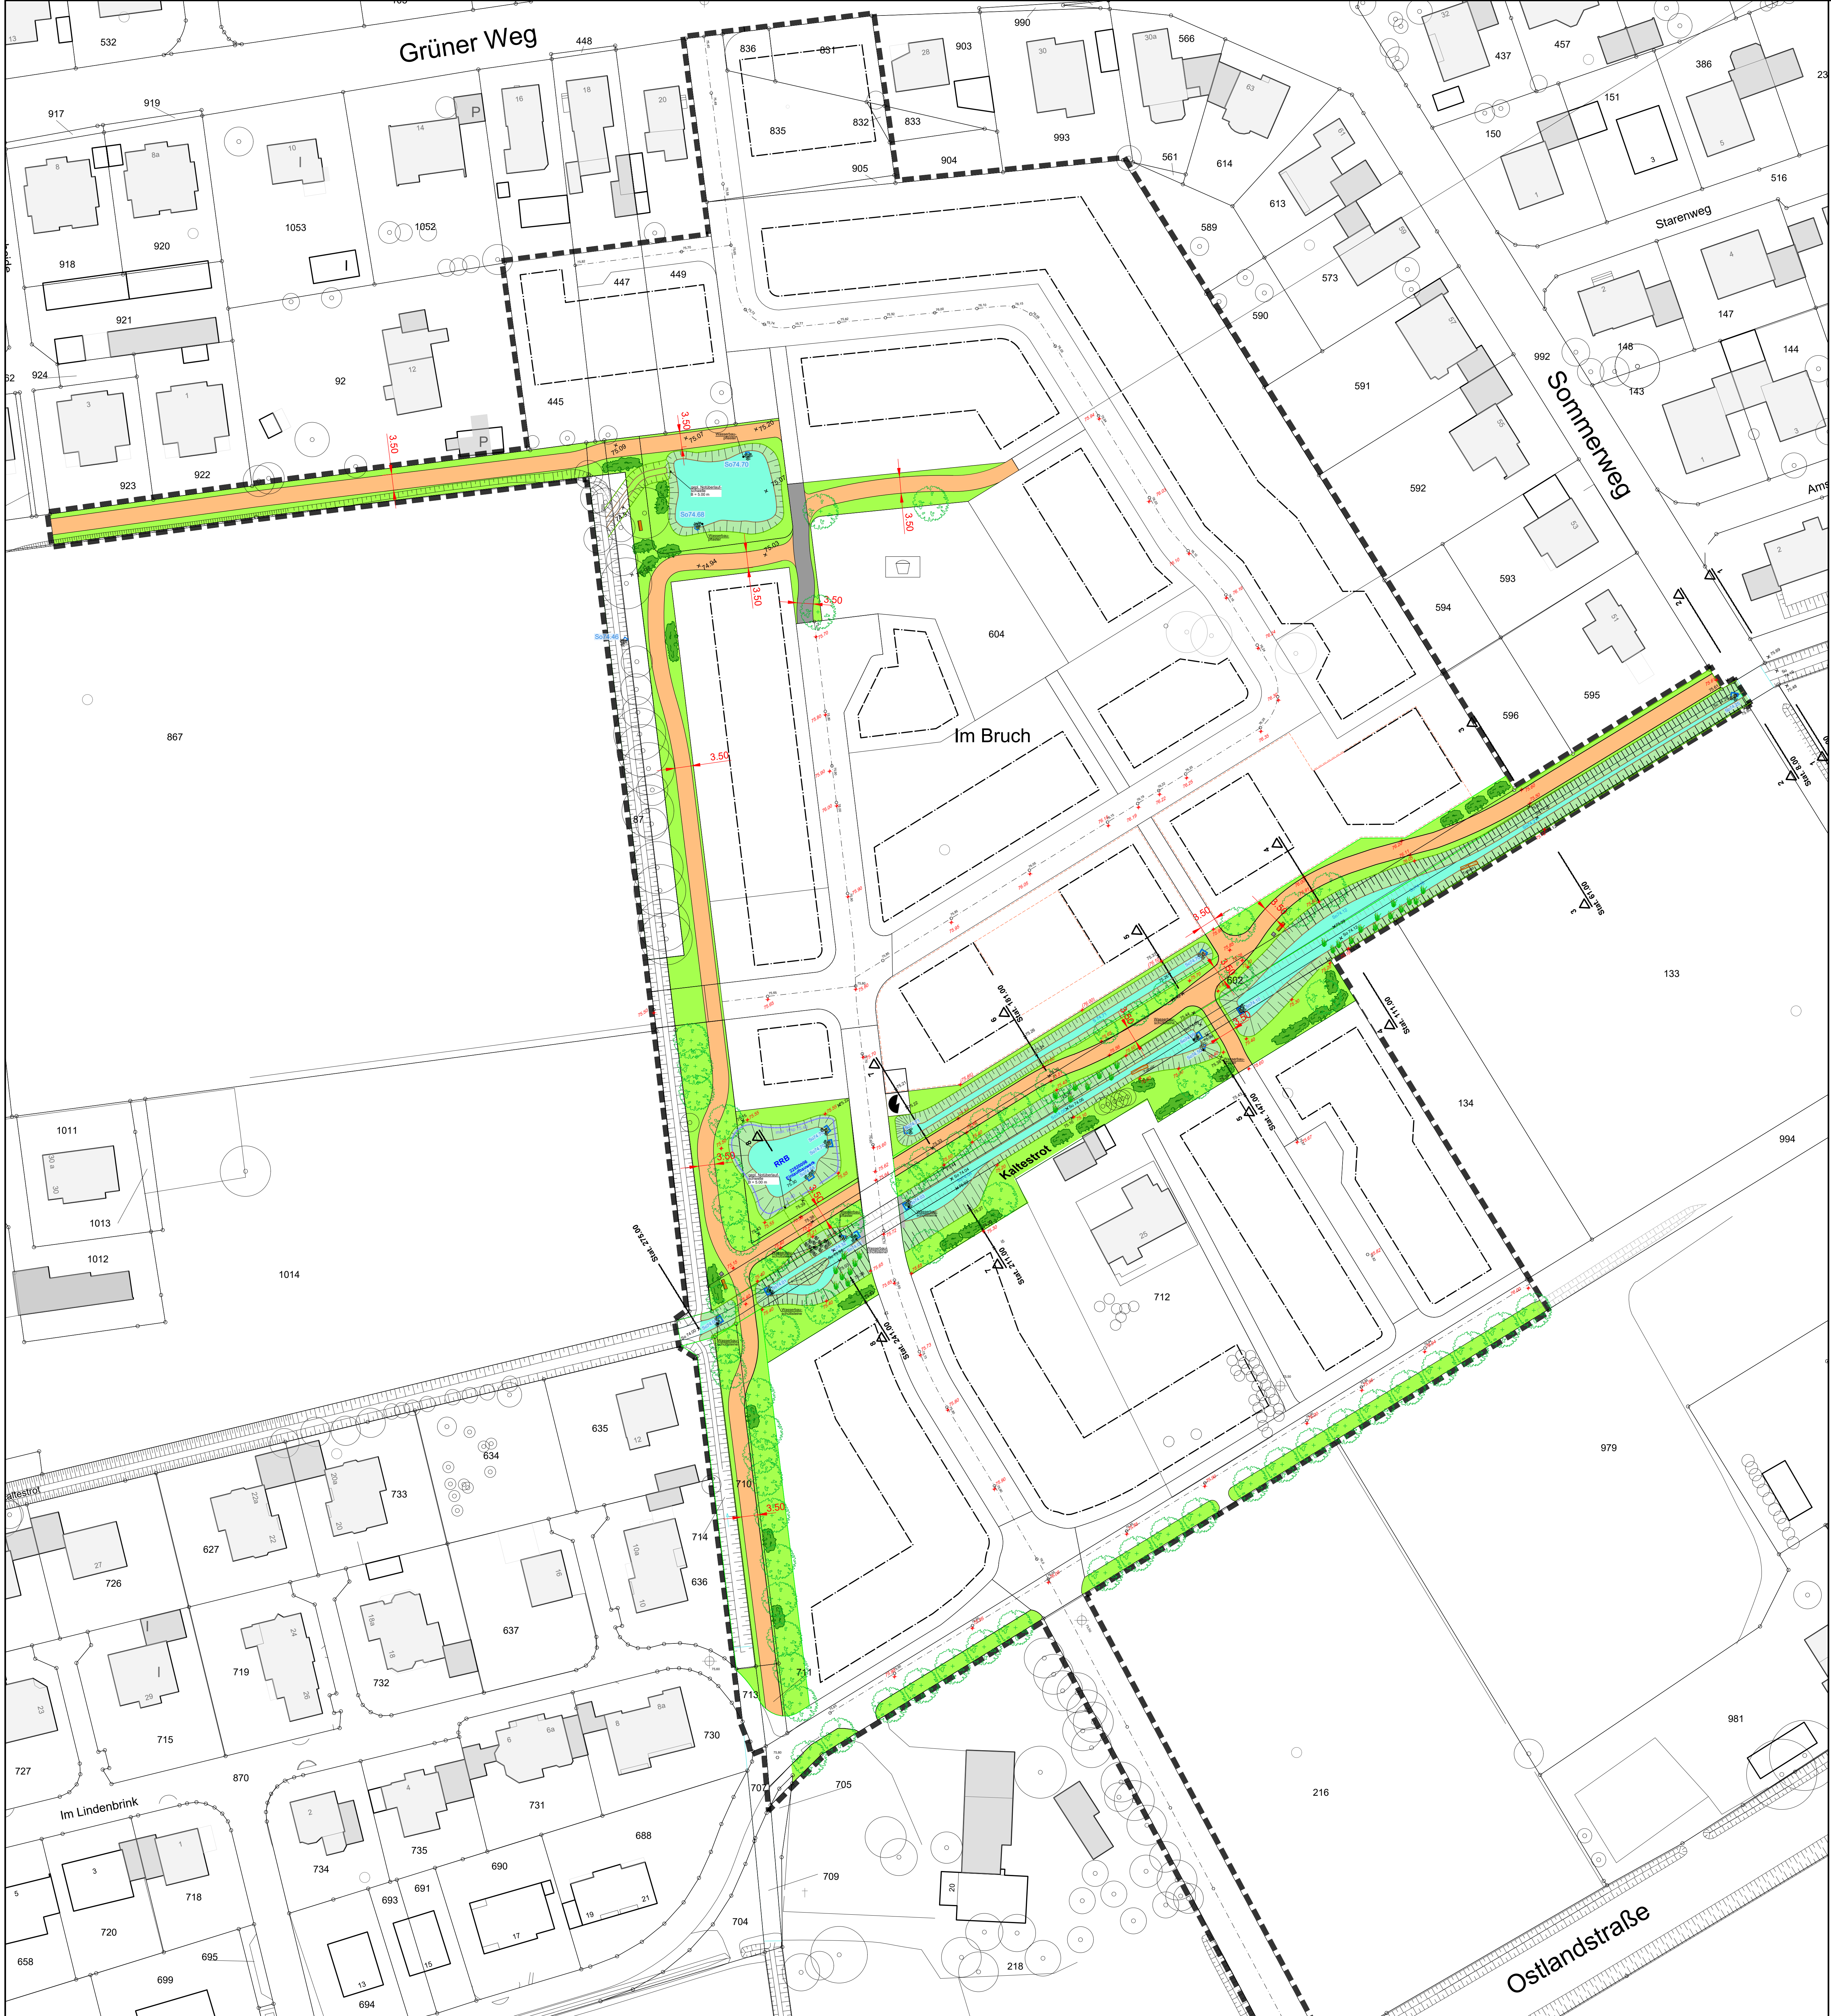

Anlage 7

Legende

- gepl. Grünfläche (Landschaftsrasen mit Kräutern, RSM 7.1.2)
- gepl. Fuß- und Radweg (Dolomitsand)
- gepl. Heckenpflanzung
- vorh. Baum
- gepl. Baum (Hst., 3xv., mDb., STU 16-18cm)

Pflanzliste:

Hainbuche	Carpinus betulus
Schwarz-Erle	Alnus glutinosa
Feldahorn	Acer campestre
Silberweide	Salix alba
Stiel-Eiche	Quercus robur
Spitzahorn	Acer platanoides
Baumhasel	Corylus colurna
Hopfen-Buche	Ostrya carpinifolia
Scharlach-Kirsche	"Rancho" Prunus sargentii "Rancho"
Echte Mehlbeere	Sorbus aria "Magnifica"
Winterlinde	Tilia cordata
Wildkirsche	Prunus avium
Wildapfel	Malus sylvestris

- Initialpflanzung Schiff
- Totholz
- Bank
- Papierkorb
- Böschungsbekantung
- Böschungsschne
- gepl. Graben

Pflanzliste Sträucher (Qualität: Str., 2xv., Co.) – 350 Stück

Eingrifflicher Weißdorn	Crataegus monogyna
Gemeine Hasel	Corylus avellana
Gewöhnliche Heckenkirsche	Lonicera xylosteum
Kornelkirsche	Cornus mas
Hundsrose	Rosa canina
Roter Hartriegel	Cornus sanguinea
Sanddorn	Hippophae rhamnoides
Schlehe	Prunus spinosa

Pflanzliste Sträucher für Randbereiche der RRB/RRG

Sal-Weide	Salix caprea
Grau-Weide	Salix cinerea
Oh-Weide	Salix aurita

Entwurf

GWL Gemeinnützige
Wohnungsbaugesellschaft
Lippstadt GmbH
59555 Lippstadt · Jahnweg 4

Erschließungsplanung zum Bebauungsplan Nr. 331 "Grüner Weg/Sommerweg"

Darstellung: - Gestaltungskonzept der öffentlichen Grünanlagen -

Maßstab: Lageplan 1: 500 Längen 1: Höhen 1:	Name:	Datum:	Blatt:
	bearbeitet: We	17.12.2020	1
Gezeichnet: TK/MW		Dateiname: Lp_112_Lp_Gestaltung_Grünanlagen	

Bearbeitet: Oelde, im Dezember 2020
GREIWE und HELFMEIER
Diplom-Ingenieure
Wasserwerkstr. 117 | 37076 Osterode am Harz
05302 Oelde | Fax 05302 9362-0
Postfach 1008 | 05302 Oelde | Fax 05302 9362-10
info@gwh-oelde.de | www.gwh-oelde.de

Antragstellerin:
Lippstadt, den 2020